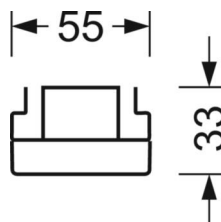

электротехника

Балласт	Электронный драйвер, дежурное освещение 3ч. (1 штука)
Мощность системы	37W
сетевое напряжение	230V/50Hz
класс энергосбережения/Источник света	D

Оптика

Оснастка	LED, цветопередача/оттенок света CRI ≥ 80 / 4000K
Допуск для координаты цветности (MacAdam)	3SDCM
Фотобиологическая безопасность (светильник)	RG1
Номинальный световой поток	6074lm
Номинальный световой поток-при дежурном освещении	780lm
Срок службы LED	50000h L80/B10 (Tq 25°C)
светоотдача светильников	162lm/W
Угол излучения	95° (C0) / 95° (C90)
UGR поп./вдоль	20.0 / 20.4

DEEP-LINK

<https://www.regiolum.de/ru/article/18610274100>

Ссылка	LED 6000lm 840
η_{LB}	100 %
$\Phi \downarrow / \uparrow$	98 % / 2 %
UGR поп./вдоль	20.0 / 20.4

Механика

цвет корпуса	белый стандартный для электротехники RAL 9016
размеры (LxWxH/DxH)	1531mm x 55mm x 33mm
вес (нетто)	2.2kg
Вид монтажа	сборка трековых систем

размеры

L	1531 mm	Длина
В	55 mm	Ширина
н	33 mm	Высота