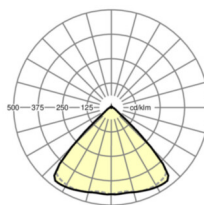

DEEP-LINK

<https://www.regiolum.de/ru/article/18610274100>

Ссылка	LED 6000lm 840
η_{LB}	100 %
$\Phi \downarrow / \uparrow$	98 % / 2 %
UGR поп./вдоль	20.0 / 20.4

Механика

цвет корпуса	белый стандартный для электротехники RAL 9016
размеры (LxWxH/DxH)	1531mm x 55mm x 33mm
вес (нетто)	2.2kg
Вид монтажа	сборка трековых систем

размеры

L	1531 mm	Длина
В	55 mm	Ширина
н	33 mm	Высота