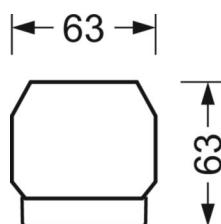

DEEP-LINK

<https://www.regiolum.de/ru/article/18610274100>

Ссылка	LED 6000lm 840
η_{LB}	100 %
$\Phi \downarrow / \uparrow$	98 % / 2 %
UGR поп./вдоль	20.0 / 20.4

Механика

цвет корпуса	белый стандартный для электротехники RAL 9016
размеры (LxWxH/DxH)	1531mm x 55mm x 33mm
вес (нетто)	2.2kg
Вид монтажа	сборка трековых систем

размеры

L	1531 mm	Длина
В	55 mm	Ширина
н	33 mm	Высота